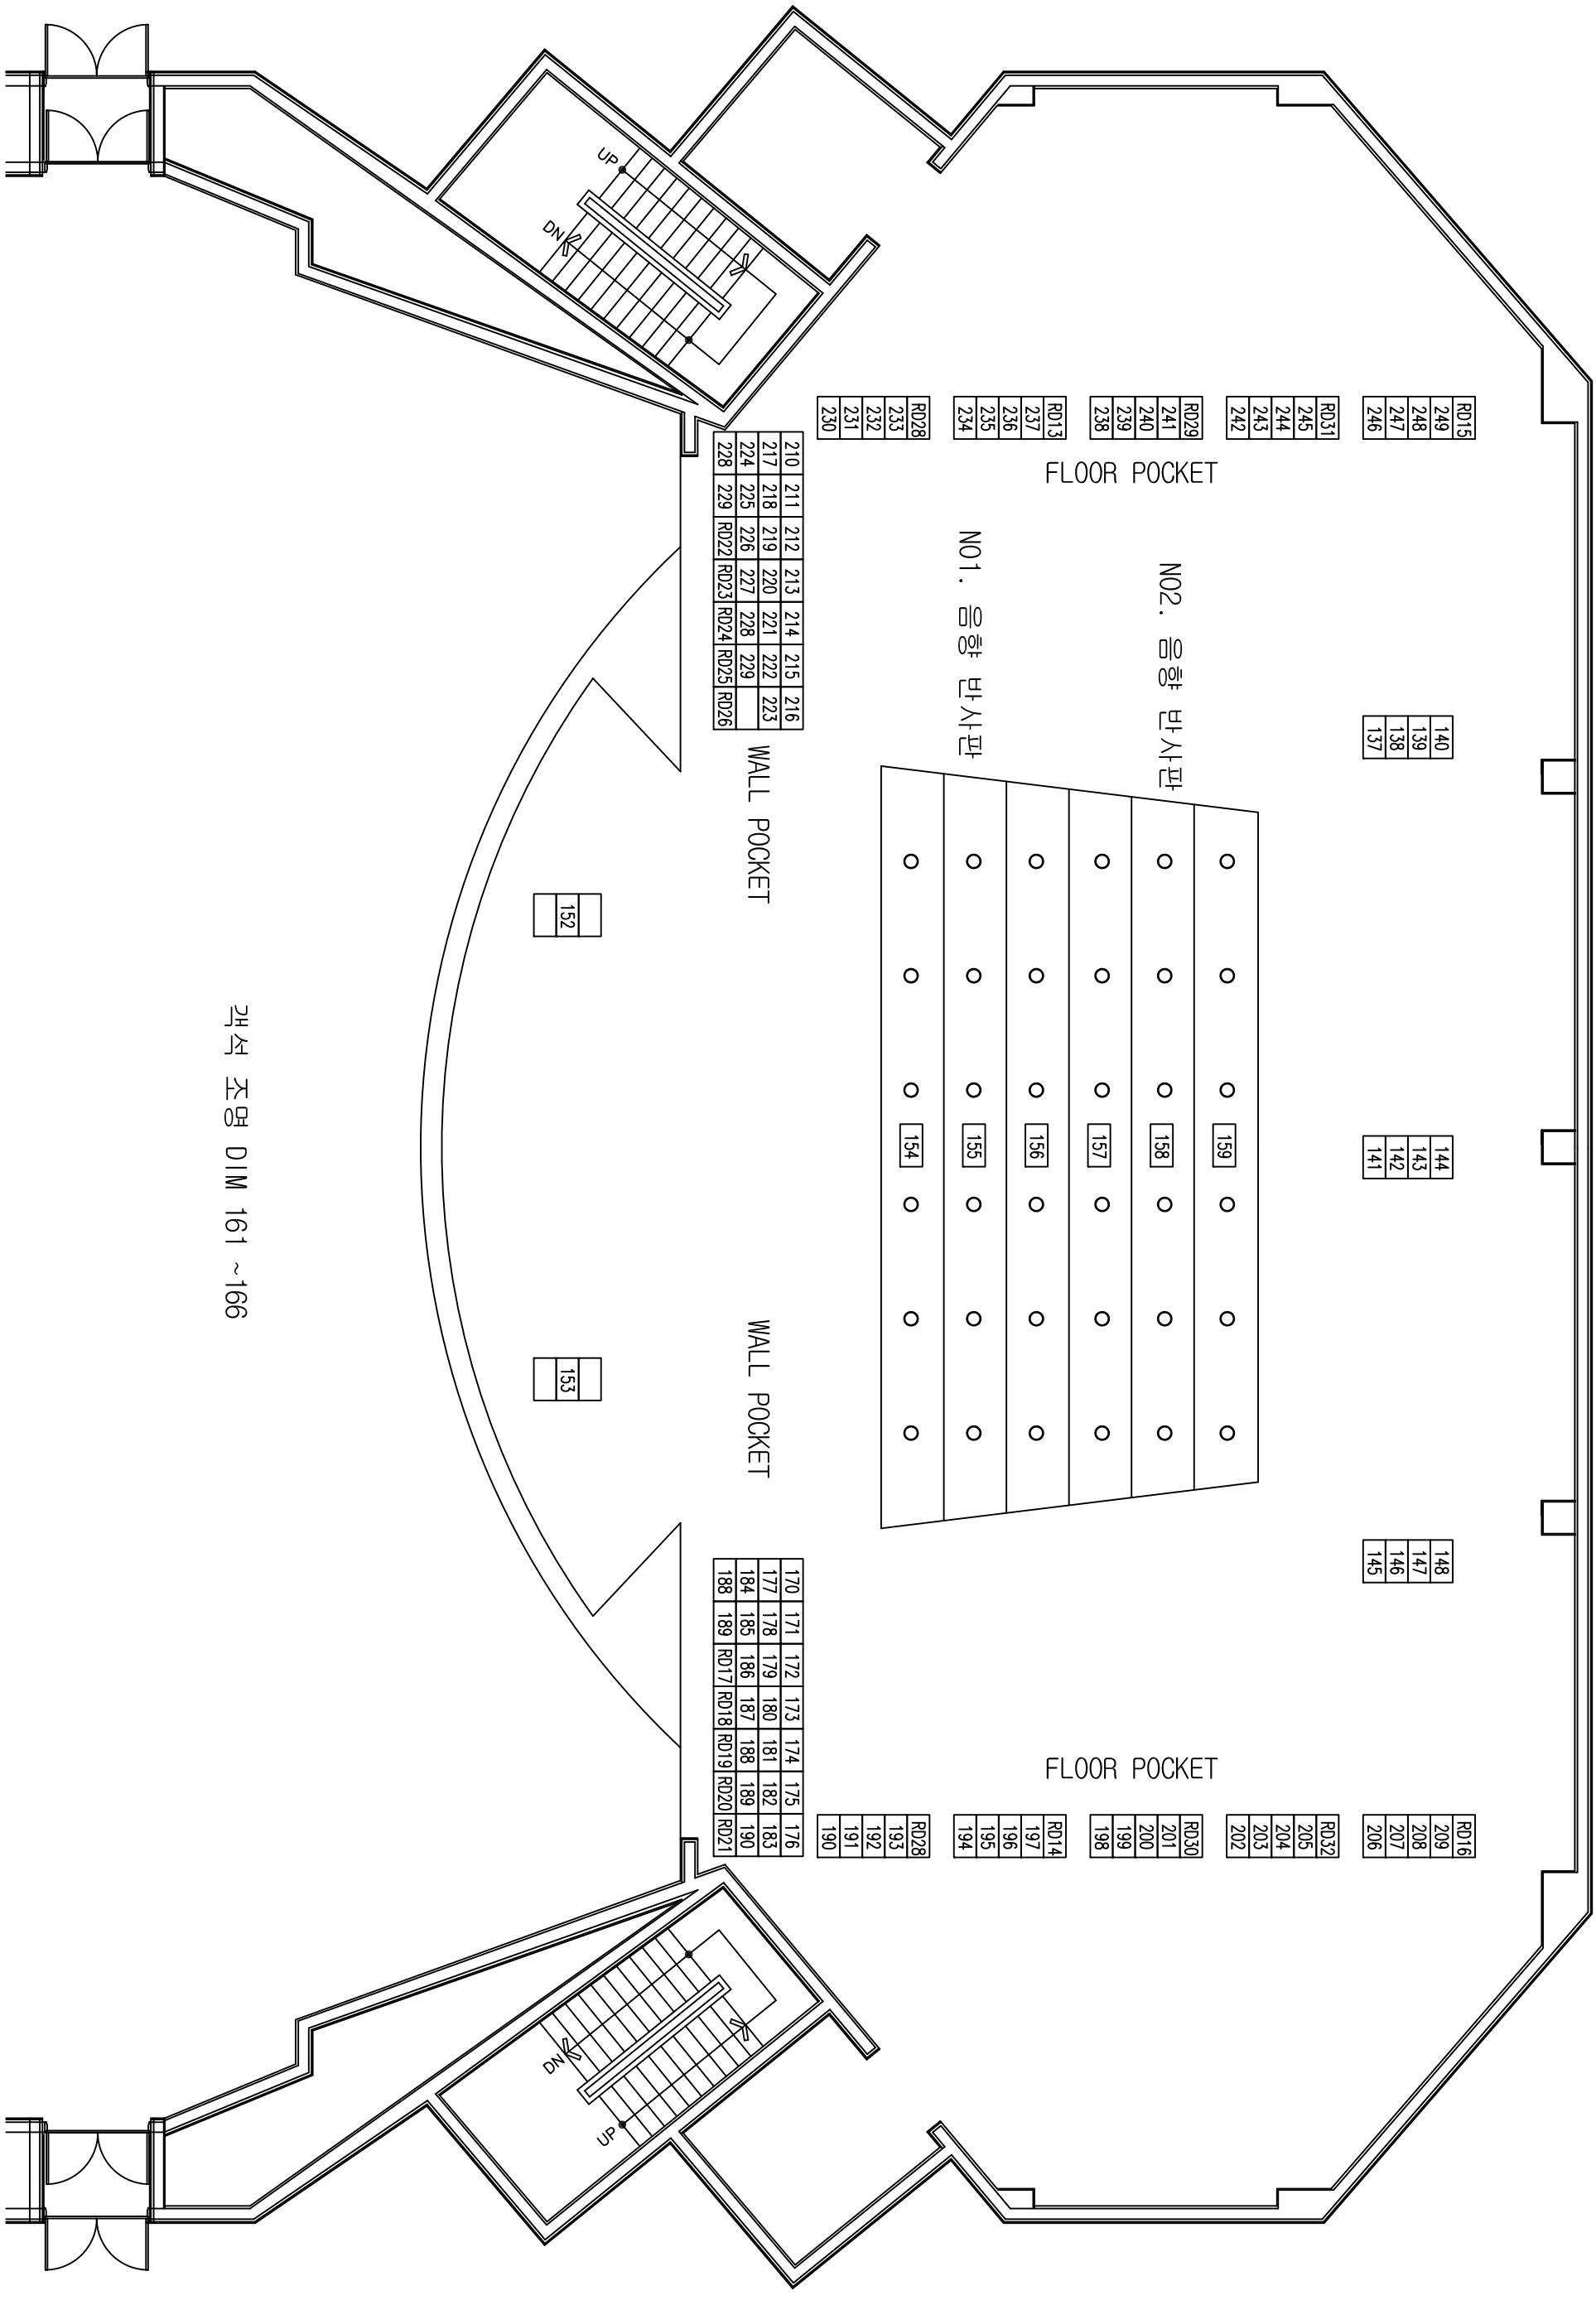

강원대학교 백령문화관 조명 하부 회로 배치도

객석 조명 DIM 161 ~ 166